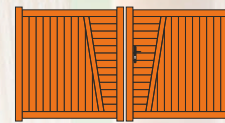

chinon

LAMES DE 100x20 HORIZONTALES

LAMES DE 200x20 HORIZONTALES

LAMES «Z» BRISE-VUE

LAMES «Z» BRISE-VUE

PARTIE HAUTE
LAMES «Z» BRISE-VUE

SOUBASSEMENT
LAMES 200 VERTICALES

chablis

MODÈLES VILLAGE

VERSION
DESIGN

lussac

sauternes

chablis

rivesaltes

chinon

fitou